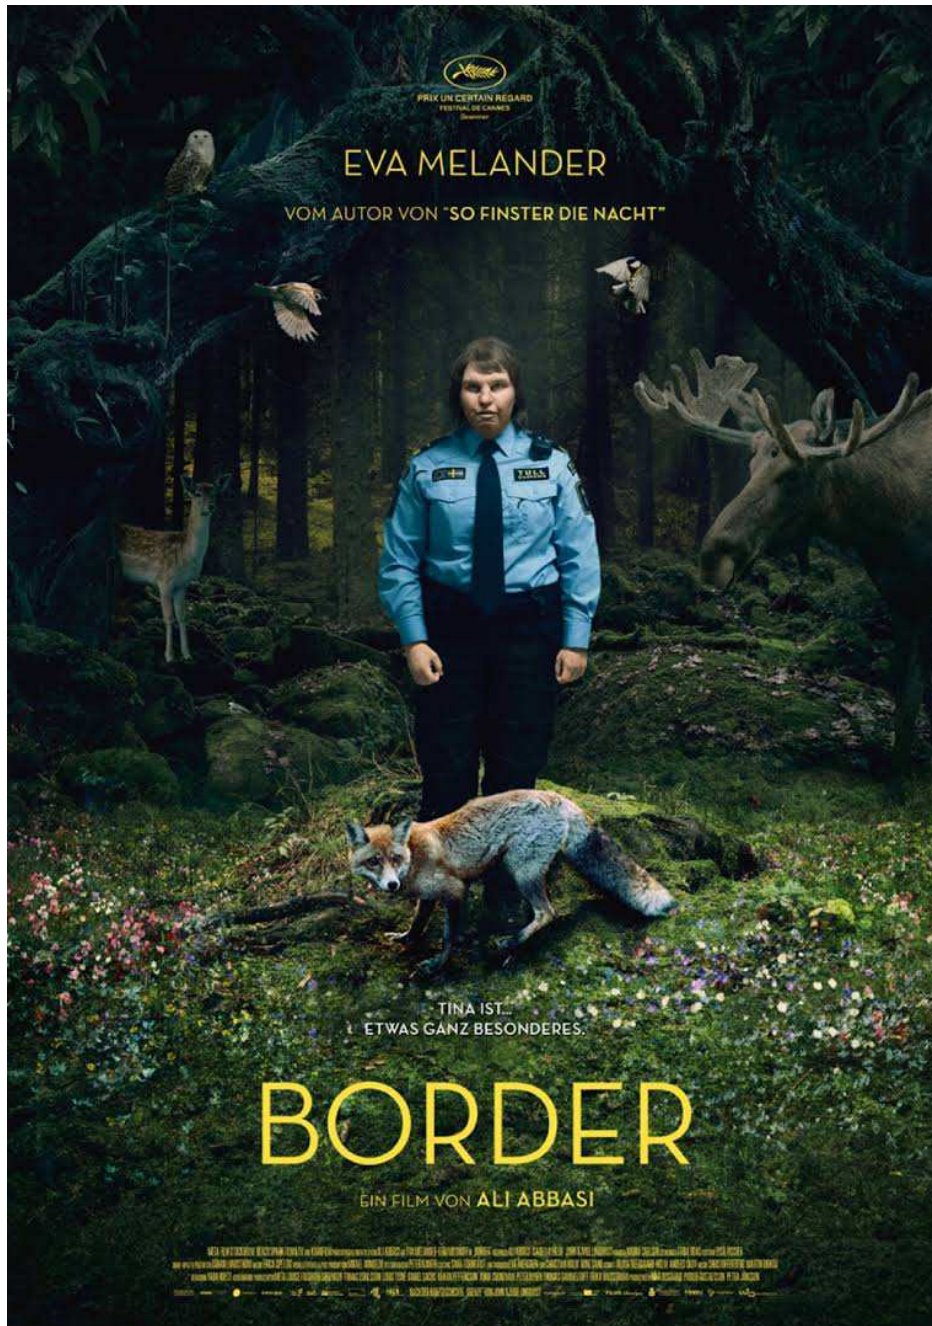

**FREITAG 07.02.2020 - 20 UHR**

Tina verfügt mit ihrem geschwollenen Gesicht nicht nur über ein außergewöhnliches Aussehen, sie hat als Grenzwächterin die besondere übernatürliche Fähigkeit, Schmuggler zielsicher zu überführen - es ist ihr sechster Sinn, Schuldgefühle zu spüren. Doch sie stößt an ihre Grenzen, als sie auf Vore (Eero Milonoff) trifft